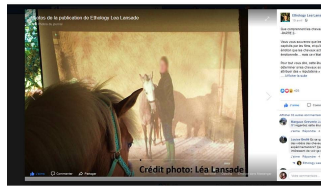

- maitelukuya@hotmail.fr

A bientôt!

Hélène Roche

Participez à PiroGoTick !

Collectez des tiques ou faites diagnostiquer gratuitement votre cheval pour la piroplasmose en école vétérinaire pour mieux connaître cette maladie. Trois niveaux de participation: PiroTick, PiroQuest, PiroSentinel. Mon cheval sera une sentinelle pendant deux ans. Vous aussi faites avancer la recherche!

[Voir le projet PiroGoTick](#)

Page Facebook de Léa lansade

Léa Lansade est chercheuse pour l'Institut français du cheval et de l'équitation (IFCE), elle travaille à l'INRAE de Tours-Nouzilly. Elle a créé un profil Facebook professionnel "Ethology Lea Lansade" pour vous faire part des coulisses de ses travaux sur le comportement équin. Passionnant! [Facebook de Léa Lansade](#)

#danslapeaudekako

Suite à mon livre "Les chevaux nous parlent...si on les écoute!" sorti en 2018, j'ai eu envie de continuer à raconter l'histoire de mon cheval Kako, avec humour autant que possible. Toujours dans l'idée faire découvrir les sciences, dans son quotidien et cette fois, c'est lui qui parle! Sur Instagram: