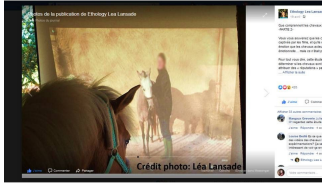

A bient  t!

H  l  ne Roche

Une conférence en ligne à revoir

Léa Lansade a réalisé une conférence en ligne au sujet de l'intelligence des chevaux. Des choses connues, certes, mais d'autres très originales! A visionner grâce à l'IFCE

[Voir la conférence](#)

Ecoutez les Savanturiers le 8 août

La chercheuse en éthologie Fabienne Delfour sera sur France Inter cet été en compagnie de Fabienne Chauvière. Ecoutez-la parler des animaux et des découvertes fascinantes qui nous amènent dans leur monde.